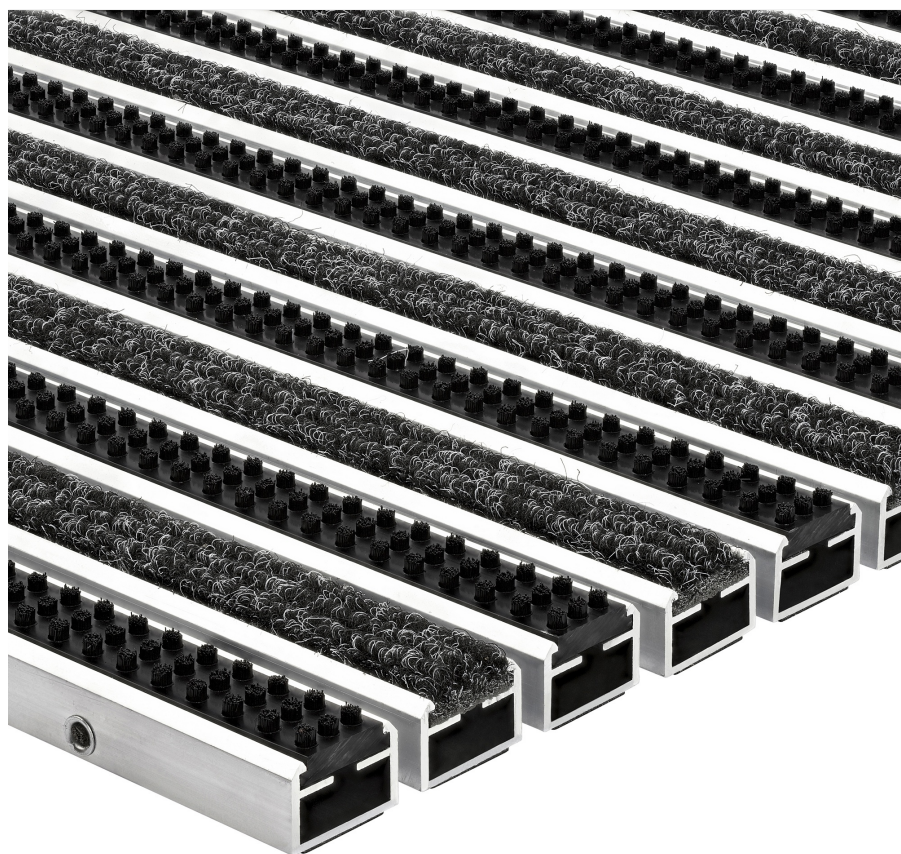

# Portagard IS3B

Eingelassene Fußmatte mit Rips & Bürsten - Schwerlast -  
Berollbar - Innen & Außen

KAFLOOR

Die Portagard IS3B von Kafloor ist eine robuste eingelassene Fußmatte aus Aluminiumprofilen, die dank hoher Schmutz- und Feuchtigkeitsaufnahme sowie hoher Belastbarkeit ideal für stark frequentierte Innen- und Außenbereiche geeignet ist.

Beige Braun

Hellgrau

**PRODUKTDDETAILS / BASISDATEN**

<b>Besonderheit 1</b>	Besonders einfache Reinigung und hohe Langlebigkeit
<b>Besonderheit 2</b>	Ideal bei groben Schmutz durch die Kombination von Bürsten und Rauhaarrisps
<b>Besonderheit 3</b>	Für höchste Belastungsansprüche durch verstärktes Aluminiumprofil
<b>Eignung für den Radverkehr</b>	Schwere Fahrzeuge
<b>Einlage</b>	austauschbare, widerstandsfähige, hochabsorbierende Rauhaarrispsstreifen im Wechsel mit 5 mm Distanzhaltern und Dreifachbürsten
<b>Garantie Jahre</b>	3 Jahre
<b>Garantiebestimmungen</b>	Garantiebedingungen finden Sie unter: <a href="http://www.kafloor.de">www.kafloor.de</a>
<b>Geeignet für</b>	Geeignet für den Innenbereich, Geeignet für den überdachten Außenbereich
<b>Herkunftsland</b>	Deutschland
<b>Konfigurierbar</b>	Ja
<b>Lieferzeit</b>	5 - 9 Tage
<b>Marke</b>	Kafloor
<b>Material 1</b>	Aluminium
<b>Material 2</b>	Risps
<b>Material 3</b>	Kunststoff
<b>Mattenrampe</b>	Nein
<b>Profilmaterial</b>	Aluminium
<b>Rückseite</b>	Schallabsorbierende Dämmung
<b>Schmutzaufnahme</b>	Hohe Schmutzaufnahme
<b>Serie</b>	Portagard IS3B
<b>Stababstand</b>	5 mm
<b>Trägerprofil</b>	verstärktes Aluminium-Trägerprofil mit integrierter Mikro-Kratzkante und unterseitiger Trittschalldämmung
<b>Verbindungsart</b>	aufgezogen auf korrosionsgeschützte Hochfestigkeitsseile

## Ausführung: Anthrazit · Schwarz

## Ausführung: Anthrazit · Grau