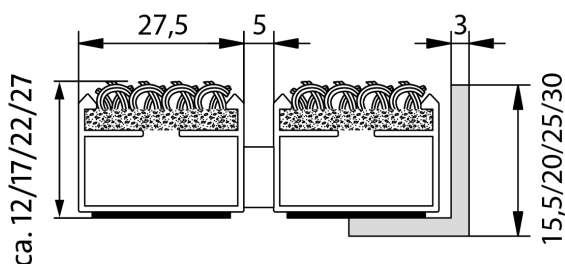

Portagard I

Eingelassene Fußmatte für Innen nach Maß - Ripseinlage - Alu

KAFLOOR

Anthrazit

MERKMALE & EIGENSCHAFTEN

Aufrollbare Matte

Mittlere
Schmutzaufnahme

Cfl-s1

Offene Matte

Für hohe
Laufbeanspruchung

Starke
Feuchtigkeitsaufnah
me

Rips Anthrazit

Beige Braun

Hellgrau