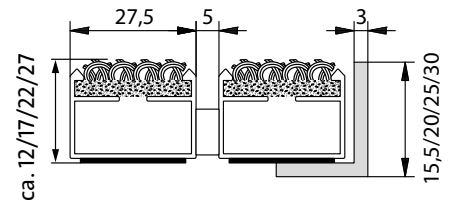

Portagard I Black

Typ Portagard I Black, 12 mm

Für stärksten Schmutz und hohe Laufbeanspruchung.

Beschreibung

Die offene, aufrollbare Matte für hohe funktionale Ansprüche.

Farben

Anthrazit

Geeignet für den Innenbereich

Geeignet für den überdachten Außenbereich

Offene Matte

Starke Feuchtigkeitsaufnahme

Für hohe Laufbeanspruchung

Mittlere Schmutzaufnahme

Aufrollbare Matte

Optional mit Brandverhalten nach Cfl-s1 (ehemals B1) in den Farben hellgrau und anthrazit

3 Jahre Garantie

Typ Portagard I Black, 12 mm

Für Mattenhöhe in mm	12
Stababstand	5 mm
Beroll- und Befahrbarkeit	Rollstühlen und Transportwagen
Raddruckbelastung	<p>Raddruckbelastung: - Grundfläche nach DIN 1072 = 200 x 260 mm = 520 cm². - Bedingungen: vollflächige Mattenauflage, entsprechende Unterkonstruktion.</p> <p>2.000 N : 520 cm² = 4 N/cm², 10.000 N : 520 cm² = 19 N/cm², 15.000 N : 520 cm² = 29 N/cm², 20.000 N : 520 cm² = 38 N/cm², 30.000 N : 520 cm² = 58 N/cm², 40.000 N : 520 cm² = 77 N/cm², 75.000 N : 520 cm² = 144 N/cm²</p>
Trittfläche	austauschbare, widerstandsfähige, hochabsorbierende Rauhaarrisstreifen
Trägerprofil	Aluminium-Trägerprofil schwarz eloxiert und unterseitiger Trittschalldämmung