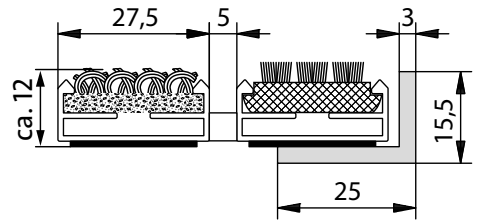

## Typ Portagard I3B, 12 mm

Für stärksten Schmutz und hohe Laufbeanspruchung.

### Beschreibung

Die Portagard I3B kommt aufgrund ihrer 3er-Bürstenstreifen immer dort zum Einsatz, wo mit besonders großen Mengen Schmutz und Feuchtigkeit gerechnet werden muss.

## Typ Portagard I3B, 12 mm

<b>Für Mattenhöhe in mm</b>	12
<b>Gewicht (kg/m<sup>2</sup>)</b>	10.69
<b>Stababstand</b>	5 mm
<b>Beroll- und Befahrbarkeit</b>	Rollstühlen und Transportwagen
<b>Raddruckbelastung</b>	<p>Raddruckbelastung: - Grundfläche nach DIN 1072 = 200 x 260 mm = 520 cm<sup>2</sup>. - Bedingungen: vollflächige Mattenauflage, entsprechende Unterkonstruktion.</p> <p>2.000 N : 520 cm<sup>2</sup> = 4 N/cm<sup>2</sup>, 10.000 N : 520 cm<sup>2</sup> = 19 N/cm<sup>2</sup>, 15.000 N : 520 cm<sup>2</sup> = 29 N/cm<sup>2</sup>, 20.000 N : 520 cm<sup>2</sup> = 38 N/cm<sup>2</sup>, 30.000 N : 520 cm<sup>2</sup> = 58 N/cm<sup>2</sup>, 40.000 N : 520 cm<sup>2</sup> = 77 N/cm<sup>2</sup>, 75.000 N : 520 cm<sup>2</sup> = 144 N/cm<sup>2</sup></p>
<b>Trittfläche</b>	austauschbare, widerstandsfähige, hochabsorbierende Rauhaarrisstreifen im Wechsel mit 5 mm Distanzhaltern und Dreifachbürsten
<b>Trägerprofil</b>	Aluminium-Trägerprofil mit integrierter Mikro-Kratzkante und unterseitiger Trittschalldämmung