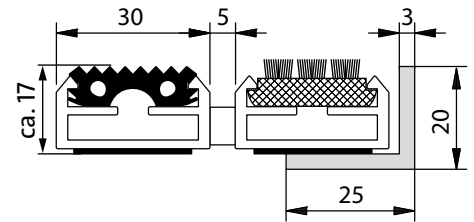

Portagard AS3B

Typ Portagard AS3B, 17 mm

Für stärksten Schmutz und hohe Laufbeanspruchung.

Beschreibung

Die Portagard AS3B hat ein verstärktes Profil und ist deshalb auch für Schwerlast geeignet. Zudem sorgt der Dreifach-Bürstenstreifen für die zuverlässige Aufnahme von großen Mengen Schmutz.

Farben

Dreifachbürste
schwarz

Dreifachbürste grau

Schwarz

Geeignet für den Außenbereich

Offene Matte

Geringe Feuchtigkeitsaufnahme

Für hohe Laufbeanspruchung

Mittlere Schmutzaufnahme

Dreifachbürste

Aufrollbare Matte

3 Jahre Garantie

Belastbarkeit bis 40kN

Typ Portagard AS3B, 17 mm

Für Mattenhöhe in mm	17
Gewicht (kg/m²)	16.59
Stababstand	5 mm
Beroll- und Befahrbarkeit	schweren Fahrzeugen
Raddruckbelastung	<p>Raddruckbelastung: - Grundfläche nach DIN 1072 = 200 x 260 mm = 520 cm². - Bedingungen: vollflächige Mattenauflage, entsprechende Unterkonstruktion.</p> <p>2.000 N : 520 cm² = 4 N/cm², 10.000 N : 520 cm² = 19 N/cm², 15.000 N : 520 cm² = 29 N/cm², 20.000 N : 520 cm² = 38 N/cm², 30.000 N : 520 cm² = 58 N/cm², 40.000 N : 520 cm² = 77 N/cm², 75.000 N : 520 cm² = 144 N/cm²</p>
Trittfläche	austauschbare, widerstandsfähige, witterungsbeständige und profilierte Gummieinlage im Wechsel mit 5 mm Distanzhaltern und Dreifachbürsten
Trägerprofil	verstärktes Aluminium-Trägerprofil mit integrierter Mikro-Kratzkante und unterseitiger Trittschalldämmung