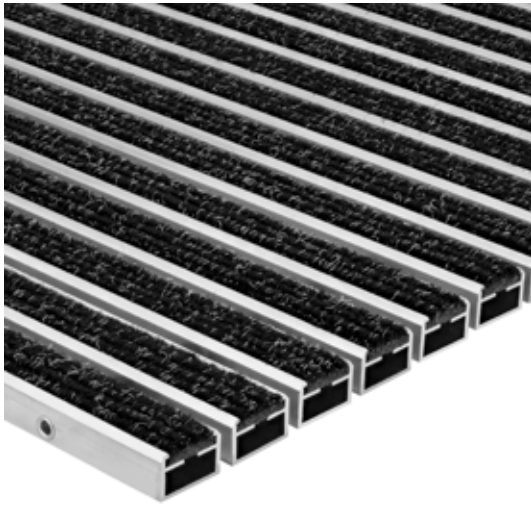

## Typ Portagard IS, 17 mm

Für stärksten Schmutz und hohe Laufbeanspruchung.

### Beschreibung

Die Portagard IS hat ein verstärktes Profil und ist deshalb auch für Schwerlast geeignet.

### Farben

Beige-Braun

Anthrazit

Hellgrau

<b>Für Mattenhöhe in mm</b>	17
<b>Gewicht (kg/m<sup>2</sup>)</b>	11.81
<b>Stababstand</b>	5 mm
<b>Beroll- und Befahrbarkeit</b>	schweren Fahrzeugen
<b>Raddruckbelastung</b>	Raddruckbelastung: - Grundfläche nach DIN 1072 = 200 x 260 mm = 520 cm <sup>2</sup> . - Bedingungen: vollflächige Mattenauflage, entsprechende Unterkonstruktion.  2.000 N : 520 cm <sup>2</sup> = 4 N/cm <sup>2</sup> , 10.000 N : 520 cm <sup>2</sup> = 19 N/cm <sup>2</sup> , 15.000 N : 520 cm <sup>2</sup> = 29 N/cm <sup>2</sup> , 20.000 N : 520 cm <sup>2</sup> = 38 N/cm <sup>2</sup> , 30.000 N : 520 cm <sup>2</sup> = 58 N/cm <sup>2</sup> , 40.000 N : 520 cm <sup>2</sup> = 77 N/cm <sup>2</sup> , 75.000 N : 520 cm <sup>2</sup> = 144 N/cm <sup>2</sup>
<b>Trittfläche</b>	austauschbare, widerstandsfähige, hochabsorbierende Rauhaarripsstreifen
<b>Trägerprofil</b>	verstärktes Aluminium-Trägerprofil mit integrierter Mikro-Kratzkante und unterseitiger Trittschalldämmung