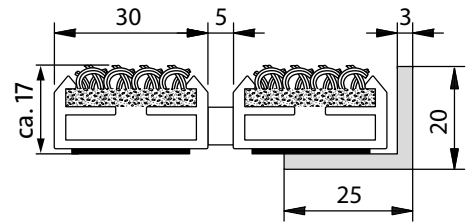

## Typ Portagard IS, 17 mm

Für stärksten Schmutz und hohe Laufbeanspruchung.

### Beschreibung

Die Portagard IS hat ein verstärktes Profil und ist deshalb auch für Schwerlast geeignet.

### Farben

Beige-Braun

Anthrazit

Hellgrau

<b>Für Mattenhöhe in mm</b>	17
<b>Gewicht (kg/m<sup>2</sup>)</b>	11.81
<b>Stababstand</b>	5 mm
<b>Beroll- und Befahrbarkeit</b>	schweren Fahrzeugen
<b>Raddruckbelastung</b>	Raddruckbelastung: - Grundfläche nach DIN 1072 = 200 x 260 mm = 520 cm <sup>2</sup> . - Bedingungen: vollflächige Mattenauflage, entsprechende Unterkonstruktion.  2.000 N : 520 cm <sup>2</sup> = 4 N/cm <sup>2</sup> , 10.000 N : 520 cm <sup>2</sup> = 19 N/cm <sup>2</sup> , 15.000 N : 520 cm <sup>2</sup> = 29 N/cm <sup>2</sup> , 20.000 N : 520 cm <sup>2</sup> = 38 N/cm <sup>2</sup> , 30.000 N : 520 cm <sup>2</sup> = 58 N/cm <sup>2</sup> , 40.000 N : 520 cm <sup>2</sup> = 77 N/cm <sup>2</sup> , 75.000 N : 520 cm <sup>2</sup> = 144 N/cm <sup>2</sup>
<b>Trittfläche</b>	austauschbare, widerstandsfähige, hochabsorbierende Rauhaarripsstreifen
<b>Trägerprofil</b>	verstärktes Aluminium-Trägerprofil mit integrierter Mikro-Kratzkante und unterseitiger Trittschalldämmung