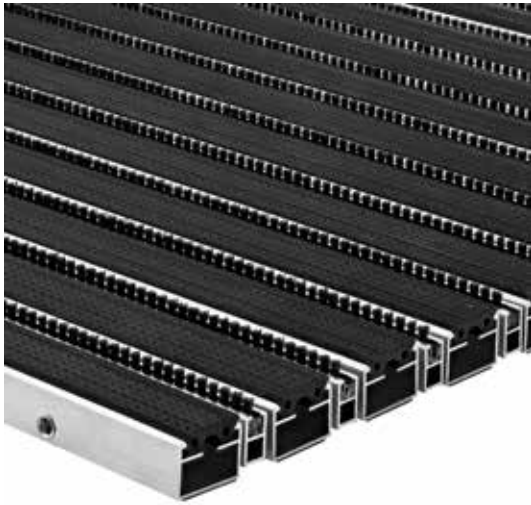

Portagard AB

Typ Portagard AB, 17 mm

Für stärksten Schmutz und hohe Laufbeanspruchung.

Beschreibung

Die Portagard AB kann aufgrund ihrer eingearbeiteten Bürstenstreifen auch bei großen Mengen Schmutz eingesetzt werden. Zusätzlich sorgt das in die Gummistreifen integrierte Mikro-Kratzprofil für zuverlässige Sauberkeit.

Farben

Schwarz

Geeignet für den Außenbereich

Offene Matte

Geringe Feuchtigkeitsaufnahme

Für hohe Laufbeanspruchung

Bürstenstreifen, einfach

Aufrollbare Matte

3 Jahre Garantie

Belastbarkeit bis 20kN

Portagard AB

Typ Portagard AB, 17 mm

Für Mattenhöhe in mm	17
Gewicht (kg/m²)	14.15
Stababstand	5 mm
Beroll- und Befahrbarkeit	Rollstühlen und Transportwagen
Raddruckbelastung	Raddruckbelastung: - Grundfläche nach DIN 1072 = 200 x 260 mm = 520 cm ² . - Bedingungen: vollflächige Mattenauflage, entsprechende Unterkonstruktion. 2.000 N : 520 cm ² = 4 N/cm ² , 10.000 N : 520 cm ² = 19 N/cm ² , 15.000 N : 520 cm ² = 29 N/cm ² , 20.000 N : 520 cm ² = 38 N/cm ² , 30.000 N : 520 cm ² = 58 N/cm ² , 40.000 N : 520 cm ² = 77 N/cm ² , 75.000 N : 520 cm ² = 144 N/cm ²
Trittfläche	austauschbare, widerstandsfähige, witterungsbeständige und profilierte Gummieinlage im Wechsel mit 5 mm Distanzhaltern und Bürstenprofilen
Trägerprofil	Aluminium-Trägerprofil mit integrierter Mikro-Kratzkante und unterseitiger Trittschalldämmung