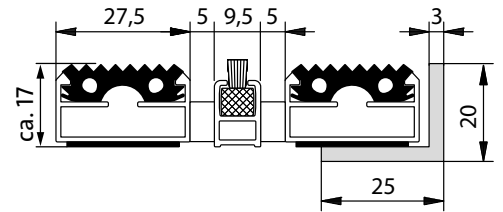

Portagard AB

Typ Portagard AB, 17 mm

Für stärksten Schmutz und hohe Laufbeanspruchung.

Beschreibung

Die Portagard AB kann aufgrund ihrer eingearbeiteten Bürstenstreifen auch bei großen Mengen Schmutz eingesetzt werden. Zusätzlich sorgt das in die Gummistreifen integrierte Mikro-Kratzprofil für zuverlässige Sauberkeit.

Farben

Schwarz

Geeignet für den Außenbereich

Offene Matte

Geringe Feuchtigkeitsaufnahme

Für hohe Laufbeanspruchung

Bürstenstreifen, einfach

Aufrollbare Matte

3 Jahre Garantie

Belastbarkeit bis 20kN

Portagard AB

Typ Portagard AB, 17 mm

Für Mattenhöhe in mm	17
Gewicht (kg/m²)	14.15
Stababstand	5 mm
Beroll- und Befahrbarkeit	Rollstühlen und Transportwagen
Raddruckbelastung	Raddruckbelastung: - Grundfläche nach DIN 1072 = 200 x 260 mm = 520 cm ² . - Bedingungen: vollflächige Mattenauflage, entsprechende Unterkonstruktion. 2.000 N : 520 cm ² = 4 N/cm ² , 10.000 N : 520 cm ² = 19 N/cm ² , 15.000 N : 520 cm ² = 29 N/cm ² , 20.000 N : 520 cm ² = 38 N/cm ² , 30.000 N : 520 cm ² = 58 N/cm ² , 40.000 N : 520 cm ² = 77 N/cm ² , 75.000 N : 520 cm ² = 144 N/cm ²
Trittfläche	austauschbare, widerstandsfähige, witterungsbeständige und profilierte Gummieinlage im Wechsel mit 5 mm Distanzhaltern und Bürstenprofilen
Trägerprofil	Aluminium-Trägerprofil mit integrierter Mikro-Kratzkante und unterseitiger Trittschalldämmung