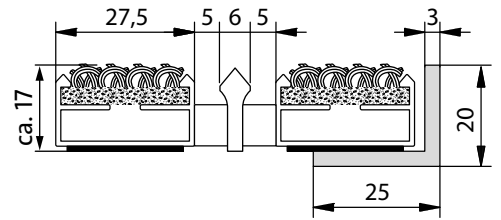

Portagard IK

Typ Portagard IK, 17 mm

Für stärksten Schmutz und hohe Laufbeanspruchung.

Beschreibung

Die offene, aufrollbare Matte für hohe funktionale Ansprüche. Aus austauschbaren, widerstandsfähigen Rauhaarrisstreifen in Aluminium-Trägerprofil mit zusätzlichem Aluminium-Kratzprofil zur Aufnahme von größeren Schmutzpartikeln.

Farben

Beige-Braun

Anthrazit

Hellgrau

Für Mattenhöhe in mm	17
Gewicht (kg/m²)	10.45
Stababstand	5 mm
Beroll- und Befahrbarkeit	Rollstühlen und Transportwagen
Raddruckbelastung	<p>Raddruckbelastung: - Grundfläche nach DIN 1072 = 200 x 260 mm = 520 cm². - Bedingungen: vollflächige Mattenauflage, entsprechende Unterkonstruktion.</p> <p>2.000 N : 520 cm² = 4 N/cm², 10.000 N : 520 cm² = 19 N/cm², 15.000 N : 520 cm² = 29 N/cm², 20.000 N : 520 cm² = 38 N/cm², 30.000 N : 520 cm² = 58 N/cm², 40.000 N : 520 cm² = 77 N/cm², 75.000 N : 520 cm² = 144 N/cm²</p>
Trittfläche	austauschbare, widerstandsfähige, hochabsorbierende Rauhaarrisstreifen
Trägerprofil	Aluminium-Trägerprofil mit zusätzlicher Aluminium-Kratzkante und unterseitiger Trittschalldämmung