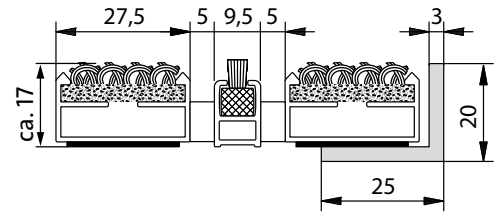

Portagard IB

Typ Portagard IB, 17 mm

Für stärksten Schmutz und hohe Laufbeanspruchung.

Beschreibung

Die Portagard IB kann aufgrund ihrer eingearbeiteten Bürstenstreifen bei größeren Mengen Schmutz und Feuchtigkeit eingesetzt werden. Ihre Rauhaarrisstreifen sind auch bei hoher Beanspruchung widerstandsfähig.

Für hohe Laufbeanspruchung

Bürstenstreifen, einfach

Kratzkante

Aufrollbare Matte

3 Jahre Garantie

Belastbarkeit bis 20kN

Typ Portagard IB, 17 mm

Für Mattenhöhe in mm	17
Gewicht (kg/m²)	10.6
Stababstand	5 mm
Beroll- und Befahrbarkeit	Rollstühlen und Transportwagen
Raddruckbelastung	Raddruckbelastung: - Grundfläche nach DIN 1072 = 200 x 260 mm = 520 cm ² . - Bedingungen: vollflächige Mattenauflage, entsprechende Unterkonstruktion. 2.000 N : 520 cm ² = 4 N/cm ² , 10.000 N : 520 cm ² = 19 N/cm ² , 15.000 N : 520 cm ² = 29 N/cm ² , 20.000 N : 520 cm ² = 38 N/cm ² , 30.000 N : 520 cm ² = 58 N/cm ² , 40.000 N : 520 cm ² = 77 N/cm ² , 75.000 N : 520 cm ² = 144 N/cm ²
Trittfläche	austauschbare, widerstandsfähige, hochabsorbierende Rauhaarrispsstreifen im Wechsel mit 5 mm Distanzhaltern und Bürstenprofilen
Trägerprofil	Aluminium-Trägerprofil mit integrierter Mikro-Kratzkante und unterseitiger Trittschalldämmung