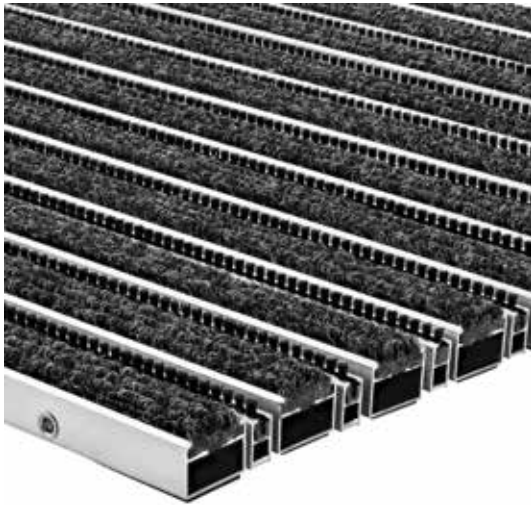

Portagard IB

Typ Portagard IB, 17 mm

Für stärksten Schmutz und hohe Laufbeanspruchung.

Beschreibung

Die Portagard IB kann aufgrund ihrer eingearbeiteten Bürstenstreifen bei größeren Mengen Schmutz und Feuchtigkeit eingesetzt werden. Ihre Rauhaarrisstreifen sind auch bei hoher Beanspruchung widerstandsfähig.

Farben

Beige-Braun

Anthrazit

Hellgrau

Geeignet für den Innenbereich

Geeignet für den überdachten Außenbereich

Offene Matte

Starke Feuchtigkeitsaufnahme

Für hohe Laufbeanspruchung

Bürstenstreifen, einfach

Kratzkante

Aufrollbare Matte

3 Jahre Garantie

Belastbarkeit bis 20kN

Typ Portagard IB, 17 mm

Für Mattenhöhe in mm	17
Gewicht (kg/m²)	10.6
Stababstand	5 mm
Beroll- und Befahrbarkeit	Rollstühlen und Transportwagen
Raddruckbelastung	Raddruckbelastung: - Grundfläche nach DIN 1072 = 200 x 260 mm = 520 cm ² . - Bedingungen: vollflächige Mattenauflage, entsprechende Unterkonstruktion. 2.000 N : 520 cm ² = 4 N/cm ² , 10.000 N : 520 cm ² = 19 N/cm ² , 15.000 N : 520 cm ² = 29 N/cm ² , 20.000 N : 520 cm ² = 38 N/cm ² , 30.000 N : 520 cm ² = 58 N/cm ² , 40.000 N : 520 cm ² = 77 N/cm ² , 75.000 N : 520 cm ² = 144 N/cm ²
Trittfläche	austauschbare, widerstandsfähige, hochabsorbierende Rauhaarrispsstreifen im Wechsel mit 5 mm Distanzhaltern und Bürstenprofilen
Trägerprofil	Aluminium-Trägerprofil mit integrierter Mikro-Kratzkante und unterseitiger Trittschalldämmung