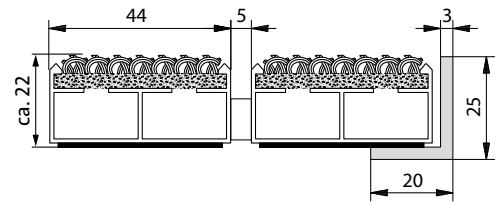

## Typ Portagard IEB, 22 mm

Für stärksten Schmutz und hohe Laufbeanspruchung.

### Beschreibung

Die Portagard IEB und ISEB können aufgrund der extra breiten Profile extrem gut Feuchtigkeit und Schmutzpartikel aufnehmen und sorgen für eine sehr hochwertige Optik in Verbindung mit hoher Belastung.

### Farben

Beige-Braun

Anthrazit

Hellgrau

<b>Für Mattenhöhe in mm</b>	22
<b>Gewicht (kg/m<sup>2</sup>)</b>	9.05
<b>Stababstand</b>	5 mm
<b>Beroll- und Befahrbarkeit</b>	Rollstühlen und Transportwagen
<b>Raddruckbelastung</b>	<p>Raddruckbelastung:                      - Grundfläche nach DIN 1072 = 200 x 260 mm = 520 cm<sup>2</sup>.                      - Bedingungen: vollflächige Mattenauflage, entsprechende Unterkonstruktion.</p> <p>2.000 N : 520 cm<sup>2</sup> = 4 N/cm<sup>2</sup>,                      10.000 N : 520 cm<sup>2</sup> = 19 N/cm<sup>2</sup>,                      15.000 N : 520 cm<sup>2</sup> = 29 N/cm<sup>2</sup>,                      20.000 N : 520 cm<sup>2</sup> = 38 N/cm<sup>2</sup>,                      30.000 N : 520 cm<sup>2</sup> = 58 N/cm<sup>2</sup>,                      40.000 N : 520 cm<sup>2</sup> = 77 N/cm<sup>2</sup>,                      75.000 N : 520 cm<sup>2</sup> = 144 N/cm<sup>2</sup></p>
<b>Trittfläche</b>	austauschbare, widerstandsfähige, hochabsorbierende Rauhaarrisstreifen
<b>Trägerprofil</b>	Aluminium-Trägerprofil mit integrierter Mikro-Kratzkante und unterseitiger Trittschalldämmung