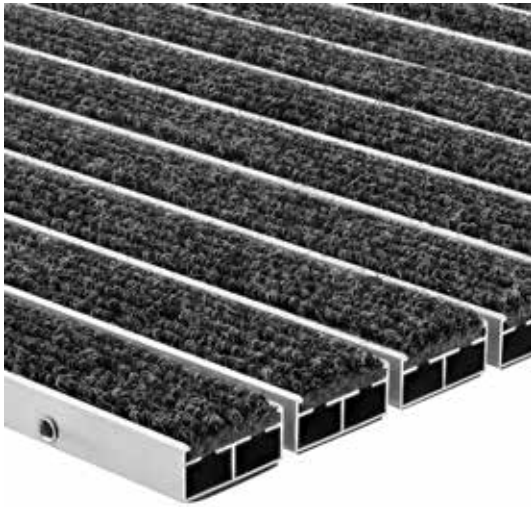

## Typ Portagard IEB, 22 mm

Für stärksten Schmutz und hohe Laufbeanspruchung.

### Beschreibung

Die Portagard IEB und ISEB können aufgrund der extra breiten Profile extrem gut Feuchtigkeit und Schmutzpartikel aufnehmen und sorgen für eine sehr hochwertige Optik in Verbindung mit hoher Belastung.

### Farben

Beige-Braun

Anthrazit

Hellgrau

<b>Für Mattenhöhe in mm</b>	22
<b>Gewicht (kg/m<sup>2</sup>)</b>	9.05
<b>Stababstand</b>	5 mm
<b>Beroll- und Befahrbarkeit</b>	Rollstühlen und Transportwagen
<b>Raddruckbelastung</b>	<p>Raddruckbelastung:                      - Grundfläche nach DIN 1072 = 200 x 260 mm = 520 cm<sup>2</sup>.                      - Bedingungen: vollflächige Mattenauflage, entsprechende Unterkonstruktion.</p> <p>2.000 N : 520 cm<sup>2</sup> = 4 N/cm<sup>2</sup>,                      10.000 N : 520 cm<sup>2</sup> = 19 N/cm<sup>2</sup>,                      15.000 N : 520 cm<sup>2</sup> = 29 N/cm<sup>2</sup>,                      20.000 N : 520 cm<sup>2</sup> = 38 N/cm<sup>2</sup>,                      30.000 N : 520 cm<sup>2</sup> = 58 N/cm<sup>2</sup>,                      40.000 N : 520 cm<sup>2</sup> = 77 N/cm<sup>2</sup>,                      75.000 N : 520 cm<sup>2</sup> = 144 N/cm<sup>2</sup></p>
<b>Trittfläche</b>	austauschbare, widerstandsfähige, hochabsorbierende Rauhaarrisstreifen
<b>Trägerprofil</b>	Aluminium-Trägerprofil mit integrierter Mikro-Kratzkante und unterseitiger Trittschalldämmung

Geeignet für den Innenbereich

Geeignet für den überdachten Außenbereich

Offene Matte

Starke Feuchtigkeitsaufnahme

Für hohe Laufbeanspruchung

Aufrollbare Matte

Optional mit Brandverhalten nach Cfl-s1 (ehemals B1) in den Farben hellgrau und anthrazit