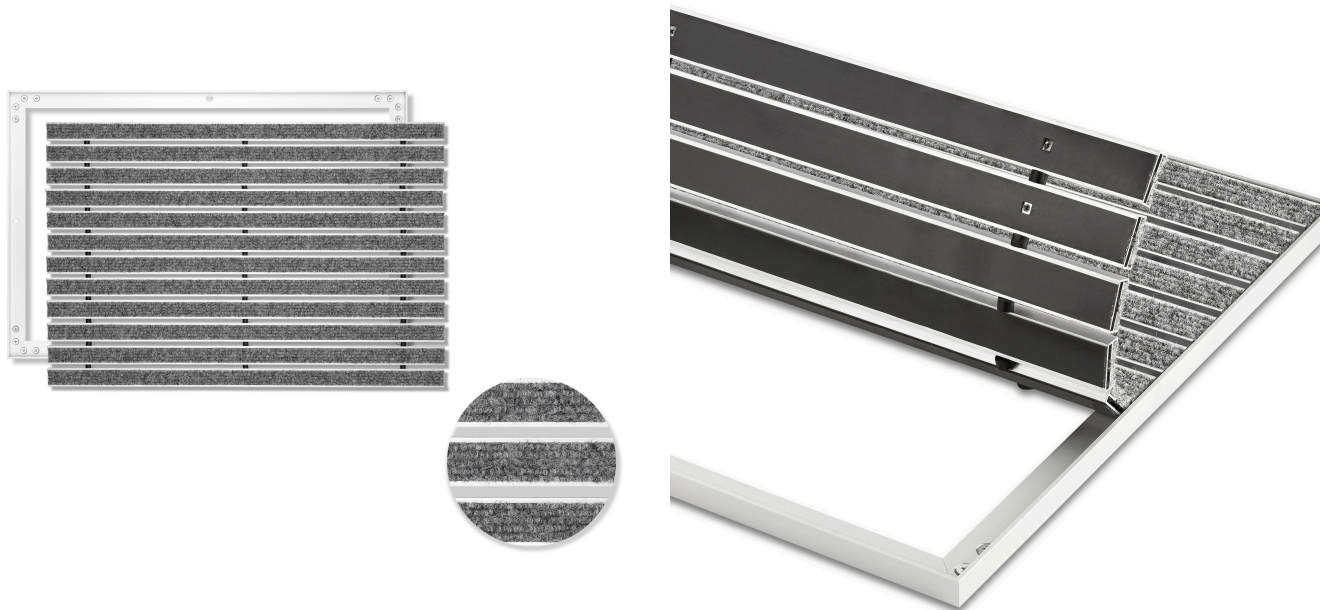

# 12R

SWmat 12R

Robuste und waschbare Schmutzfangmatte mit hochwertiger Polyamid-Oberfläche. Rutschfest dank Gummirückseite. Ideal für Eingangsbereiche in Haushalt, Gewerbe oder Büro. Waschbar bis 60 °C - für hygienische Sauberkeit und langlebige Nutzung.

## MERKMALE & EIGENSCHAFTEN

Hellgrau

Rips Anthrazit

**PRODUKTDDETAILS / BASISDATEN**

<b>Marke</b>	SWmat
<b>Herkunftsland</b>	DE
<b>Material 1</b>	Aluminium
<b>Produkttyp</b>	rug_aluminium
<b>Stababstand</b>	5mm
<b>Serie</b>	12r
<b>Rutschfestigkeit</b>	R10

## Ausführung: Grau