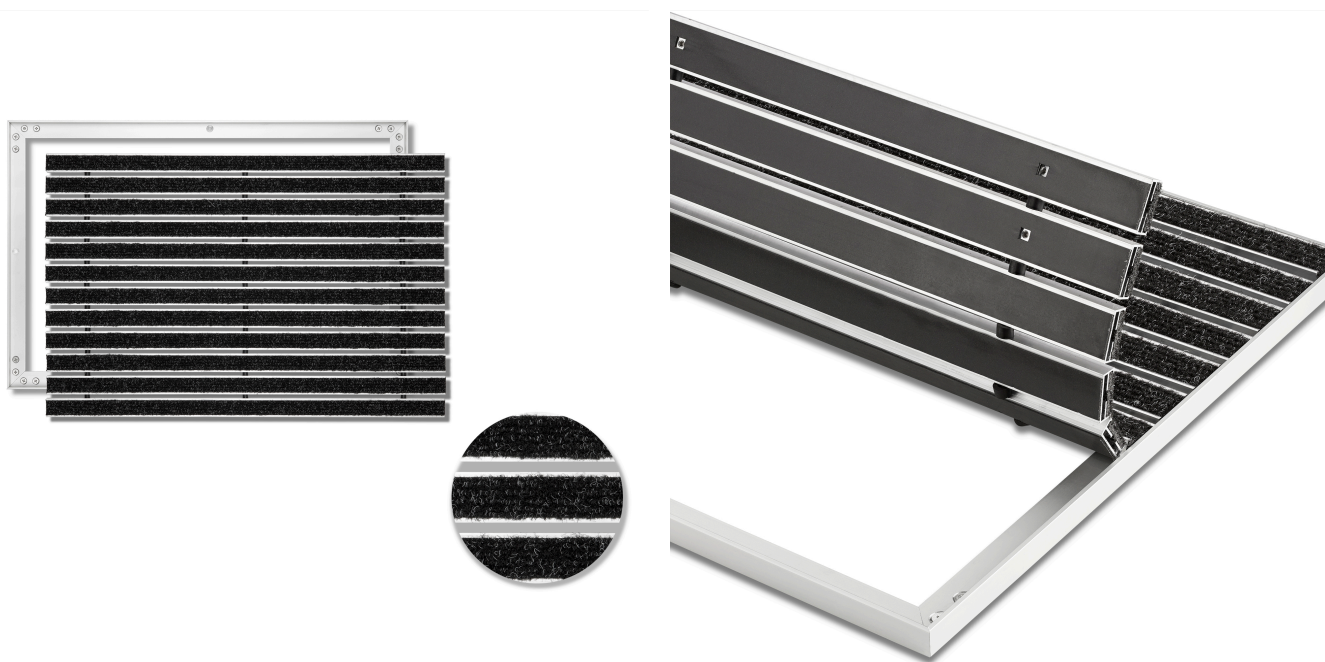

Ausführung: Anthrazit

VARIANTEN

Detaillierte Übersicht der verfügbaren Größen und Produktspezifikationen.

Artikelnummer (SKU)	Varianten Größe	EAN / GTIN	Hersteller Artikelnummer	Produkt Tiefe	Produkt Höhe	Produkt Breite	UVP / Listenpreis (netto)
065-2361	80x60	04260257830058	065-2361	60,00 Zentimeter	12,00 Millimeter	80,00 Zentimeter	176.43 EUR
065-2362	60x40	04260257830065	065-2362	40,00 Zentimeter	12,00 Millimeter	60,00 Zentimeter	109.20 EUR
065-2365	100x50	04260257830096	065-2365	50,00 Zentimeter	12,00 Millimeter	100,00 Zentimeter	184.83 EUR
065-2366	100x80	04260257830102	065-2366	80,00 Zentimeter	12,00 Millimeter	100,00 Zentimeter	256.26 EUR
065-2369	150x100	04260257830133	065-2369	100,00 Zentimeter	12,00 Millimeter	150,00 Zentimeter	457.94 EUR